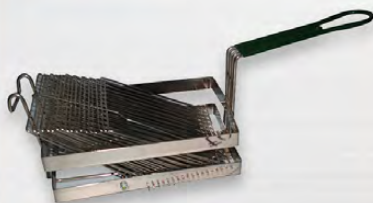

circular

**Código / Tamaño**

DS0176 10x20cm  
DS0177 12x25cm  
DS0178 12x30cm

**CANASTILLA  
PARA TACOS**

**Código / Cap. Tamaño**

DS0171 8pzas 32x17.5cm

**CANASTILLAS  
PARA TOSTADAS**

**Código / Cap. Tamaño**