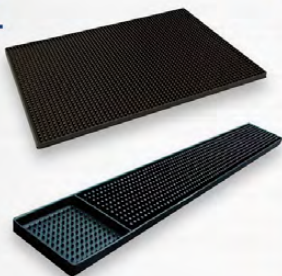

para botella

Código
DS1516

**CUCHARA MEZCLADORA**

para bar

Código	Tamaño
DS2029	11"

**COLADOR DE BEBIDAS**

Código
DS2021

ACCESORIOS  
**PARA BAR Y  
RESTAURANTE**

### TAPETE PARA BARRA

plástico rígido

Código / Tamaño

DS1520 59x8cm  
DS1521 45X30cm