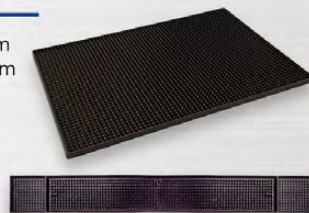

### TAPETE PARA BARRA

plástico rígido

Código / Tamaño

DS1520 59x8cm  
DS1521 45X30cm

### TAPETE PARA BARRA

plástico flexible

Código / Tamaño

DS1524 60x9cm  
DS1525 40x30cm